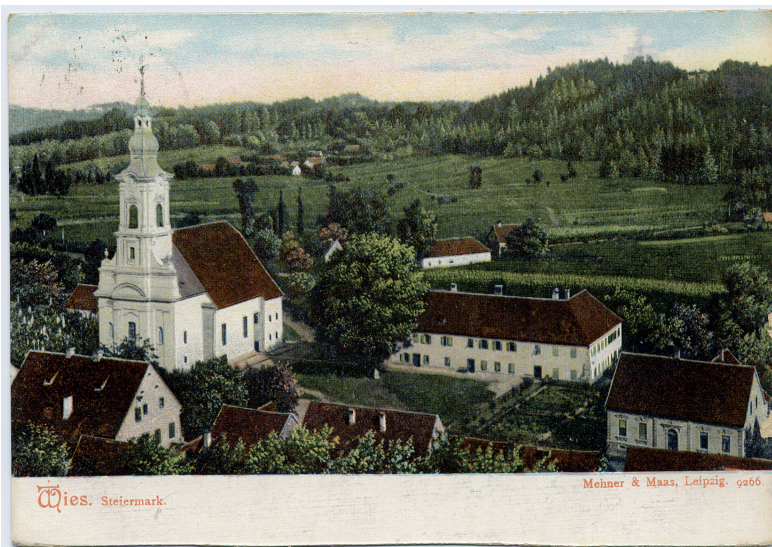

Marktgemeinde Wies

Einladung

Die Marktgemeinde Wies lädt
**am Samstag, dem 2. Oktober 2021 recht
herzlich zur Eröffnung der
Fotoausstellung anlässlich der
100-Jahre-Markterhebung um 16.00 Uhr ein.** ¹⁹²⁰/₂₀₂₀

100
JAHRE
MARKT
GEMEINDE
WIES

Eine ganz besondere Fotoserie wurde anlässlich der 100 Jahre Markterhebung Wies zusammengestellt. Die Fotos rund um die Wieser Häuser, Veranstaltungen und das damalige Leben werden im Bereich der Kastanienbäume beim Wieser Rathaus präsentiert.

Die faszinierende Ausstellung im öffentlichen Raum ermöglicht eine Besichtigung ohne zeitliche Begrenzung.

Wies. Steiermark.

Mehner & Maas, Leipzig. 1920

Fertigstellungsfeier Volksschule Wies

Die Renovierungsarbeiten an der Volksschule Wies sind abgeschlossen, das soll gemeinsam gefeiert werden.