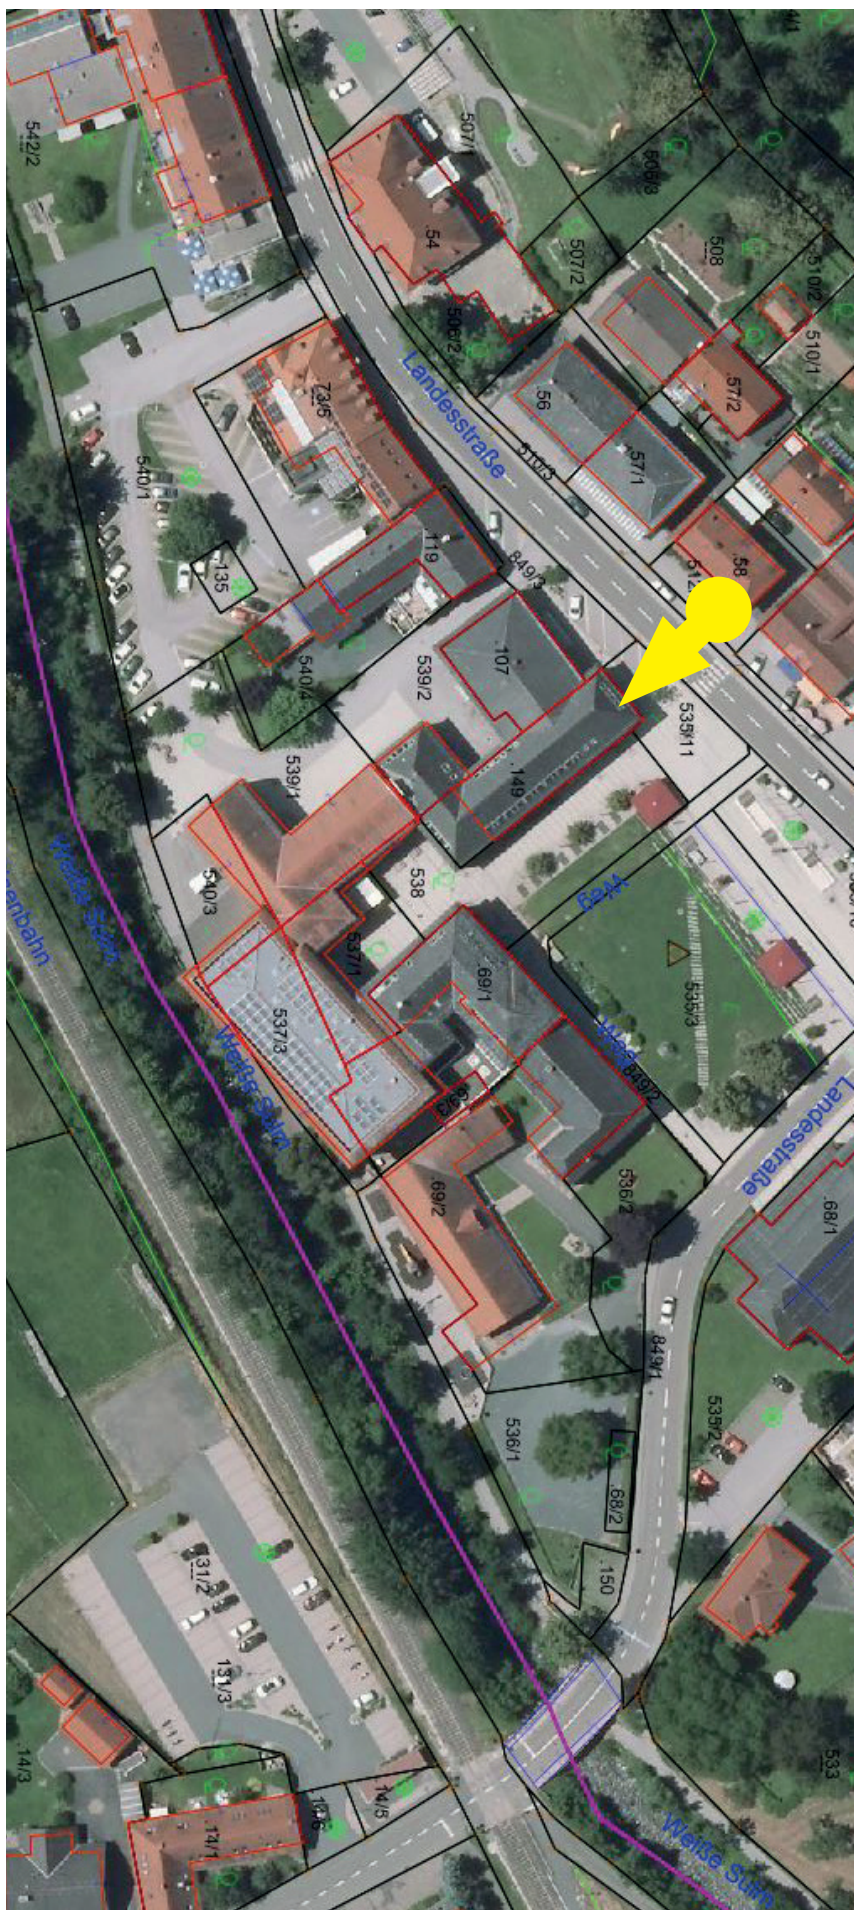

Wie läuft die Testung ab:

1. Kommen Sie bitte zum angegebenen Zeitpunkt zur angegebenen Teststraße.
2. Beim Empfang werden Sie nach Ihren persönlichen Daten gefragt und um Vorlage der Anmeldebestätigung gebeten.
3. Die Testung wird durchgeführt und ist nach zirka zwei Minuten erledigt.
4. Im Anschluss können Sie die Teststraße wieder verlassen.

Zugang Musikschule (Arkaden)

Parkplätze:

- hinter der Raiffeisen Bank
- Park & Ride – Gasthof Köppl
- Musikheim Wies
- Rathaus Wies